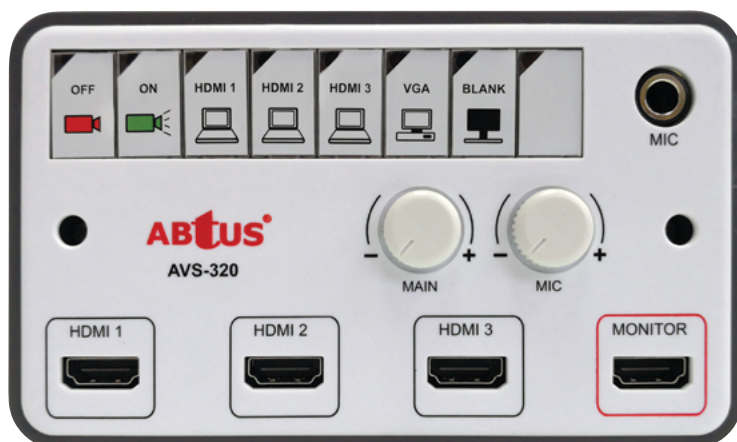

AVS-320

Sistema de control multimedia HDMI para aulas

El ABtUS AVS-320 es un sistema de control para proyectores fácil de usar que puede gestionar entradas de múltiples formatos provenientes de varias fuentes.

Gestiona todas las señales de entrada y salida de un aula estándar y funciona como un control central para hacer facilitar a los docentes la administración de los recursos audiovisuales del aula.

Como requiere un solo cable CAT-5e / 6/7, la instalación es rápida y sencilla. También tiene un útil interruptor DIP que permite a los usuarios elegir entre una amplia lista de proyectores preprogramados, por lo que no es necesario realizar una reprogramación complicada en el caso de que el usuario cambie de proyector

Características

- Salida única CAT5e / 6/7 permite instalaciones más rápidas y fáciles.
- Soporte de alimentación por cable (POC)
- Soporta hasta 20m con CAT-5e y hasta 50m con CAT-6ª
- Admite USB (HID), VGA y HDMI
- Funciona correctamente con monitores, proyectores y sistemas interactivos.
- Conversor VGA+audio a HDMI
- Intuitivo y fácil de usar, no requiere formación
- Programable por el usuario con software basado en Windows

Especificaciones técnicas

Entradas	1 × VGA (*D-Sub 15pin) 1 × PC-Audio (*3.5mm) 1 × Entrada micro (*6.3mm) 1 × USB-B 1 × USB-A 3 × HDMI (19 pin hembra)
Salidas	1 × CAT5e/6/7 salida (a RX) 1 × HDMI salida monitor 1 × Audio estereo principi 50W×2 RMS
Ancho de banda VGA	165MHz (R+G+B), soporta hasta 1600 x 1200
Resolución máxima	Full HD 1080p (HDMI)
Long. máx. de cables	Hasta 20m. con CAT-5e o hasta 50m con CAT-6A
LED	LED con indicación LED y sonido de confirmación
Volumen	Control de volumen principal (Analogico)
Entrada de micro	Control de ganancia de entrada de microfono (analogico)
Adaptador de corriente	2V-DC, 1A
Carcasa	ABS
Dimensiones	147 × 88 × 44 mm
Peso	270 gr